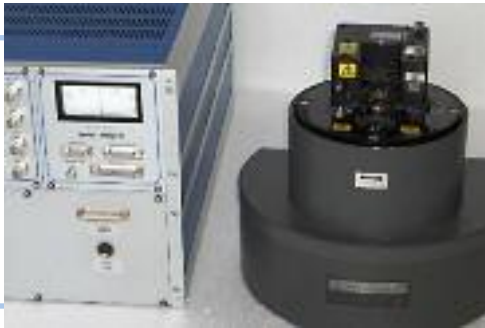

Nanogravimetro con sonde di pressione e temperatura integrate, per misure multiparametriche in ambiente gassoso.

amplificatore ad alta tensione
ad 1 canale, versione standard

Elbatech è in grado di fornire prodotti “a catalogo” così
come di specializzarli secondo le specifiche del cliente

a 3 canali,
con opzioni
e range di uscita ampliato

a 3 canali, in versione da rack
con possibilità di controllo da remoto.

scheda di alimentazione per amplificatori ad alta tensione

I soci di Elbatech sono “artigiani della ricerca”
progettano e costruiscono strumentazione
e integrano prodotti di terze parti con i propri sistemi.

Testa di misura AFM fuori produzione,
“fatta rivivere” da un nostro controller

Controller STM
(Scanning Tunneling Microscope) Elbatech
integrato in un SEM (Scanning Electron Microscope)

Consiglio Nazionale
delle Ricerche