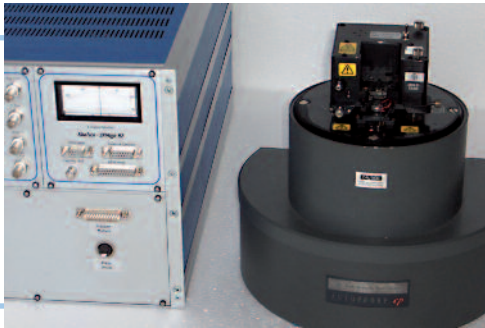

Nanogravimetro con sonde di pressione e temperatura integrate, per misure multiparametriche in ambiente gassoso.

amplificatore ad alta tensione
ad 1 canale, versione standard

Elbatech è in grado di fornire prodotti “a catalogo” così
come di specializzarli secondo le specifiche del cliente

a 3 canali,
con opzioni
e range di uscita ampliato

a 3 canali, in versione da rack
con possibilità di controllo da remoto.

scheda di alimentazione per amplificatori ad alta tensione

I soci di Elbatech sono “artigiani della ricerca”
progettano e costruiscono strumentazione
e integrano prodotti di terze parti con i propri sistemi.

Testa di misura AFM fuori produzione,
“fatta rivivere” da un nostro controller

Controller STM
(Scanning Tunneling Microscope) Elbatech
integrato in un SEM (Scanning Electron Microscope)

Consiglio Nazionale
delle Ricerche