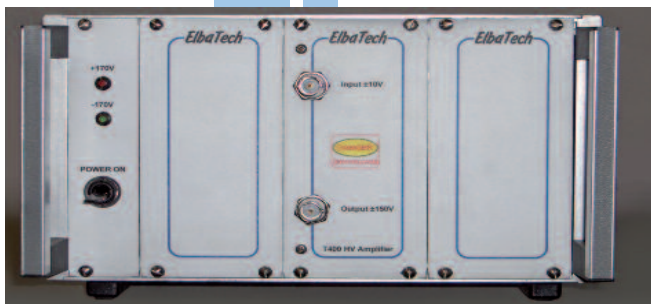

Nanogravimetro con sonde di pressione e temperatura integrate, per misure multiparametriche in ambiente gassoso.

amplificatore ad alta tensione
ad 1 canale, versione standard

Elbatech è in grado di fornire prodotti “a catalogo” così
come di specializzarli secondo le specifiche del cliente

a 3 canali,
con opzioni
e range di uscita ampliato

a 3 canali, in versione da rack
con possibilità di controllo da remoto.

scheda di alimentazione per amplificatori ad alta tensione

I soci di Elbatech sono “artigiani della ricerca”
progettano e costruiscono strumentazione
e integrano prodotti di terze parti con i propri sistemi.

Testa di misura AFM fuori produzione,
“fatta rivivere” da un nostro controller

Controller STM
(Scanning Tunneling Microscope) Elbatech
integrato in un SEM (Scanning Electron Microscope)

Consiglio Nazionale
delle Ricerche