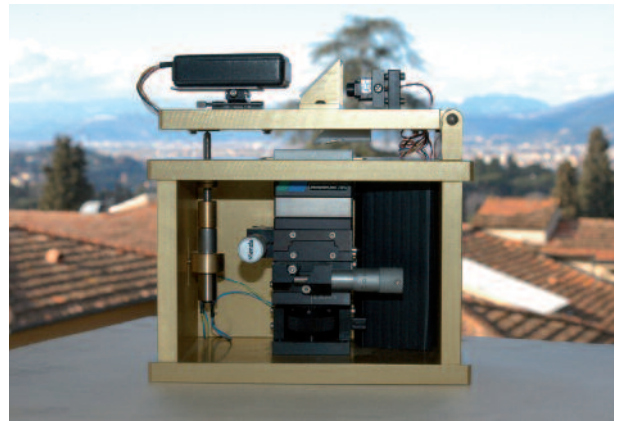

ElbaTech srl

Soluzioni Elettroniche e Innovazione

Impresa privata nata a fine '99. Isola d'Elba.

Quartz Crystal Microbalance multicanale, per misure in aria e in liquido, completa di camere di misura statiche e a flusso

Atomic Force Microscope, con testa di misura e controller proprietari.

Società ad alto contenuto tecnologico.

Opera nei campi dell'elettronica e dell'innovazione in genere, realizzando prodotti che soddisfano i più alti standard qualitativi.

Nanogravimetro con sonde di pressione e temperatura integrate, per misure multiparametriche in ambiente gassoso.

amplificatore ad alta tensione
ad 1 canale, versione standard

Elbatech è in grado di fornire prodotti “a catalogo” così
come di specializzarli secondo le specifiche del cliente

a 3 canali,
con opzioni
e range di uscita ampliato

a 3 canali, in versione da rack
con possibilità di controllo da remoto.

scheda di alimentazione per amplificatori ad alta tensione

I soci di Elbatech sono “artigiani della ricerca”
progettano e costruiscono strumentazione
e integrano prodotti di terze parti con i propri sistemi.