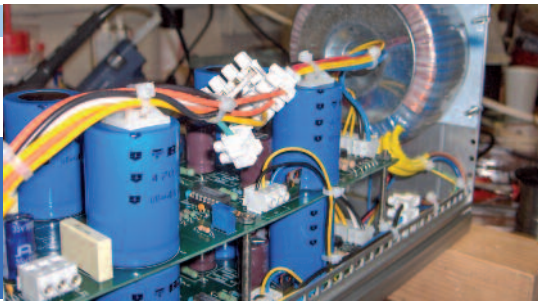

Nanogravimetro con sonde di pressione e temperatura integrate, per misure multiparametriche in ambiente gassoso.

amplificatore ad alta tensione
ad 1 canale, versione standard

Elbatech è in grado di fornire prodotti “a catalogo” così
come di specializzarli secondo le specifiche del cliente

a 3 canali,
con opzioni
e range di uscita ampliato

a 3 canali, in versione da rack
con possibilità di controllo da remoto.

scheda di alimentazione per amplificatori ad alta tensione

I soci di Elbatech sono “artigiani della ricerca”
progettano e costruiscono strumentazione
e integrano prodotti di terze parti con i propri sistemi.

Testa di misura AFM fuori produzione,
“fatta rivivere” da un nostro controller

Controller STM
(Scanning Tunneling Microscope) Elbatech
integrato in un SEM (Scanning Electron Microscope)

Consiglio Nazionale
delle Ricerche