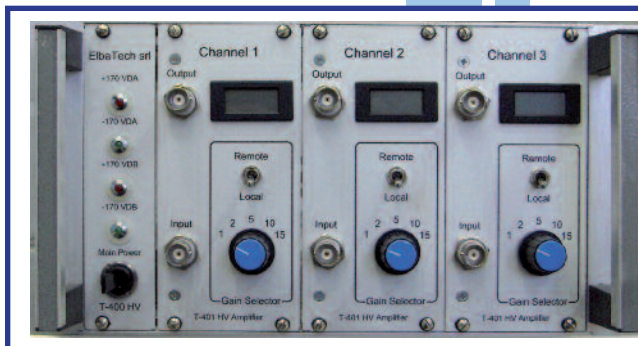

Camera a vuoto custom per misure in atmosfera controllata su semiconduttori

I soci di Elbatech provengono dal mondo della ricerca: da un'idea progettuale discussa con il cliente sviluppano concrete realtà sperimentali.

Nanogravimetro con sonde di pressione e temperatura integrate, per misure multiparametriche in ambiente gassoso.

amplificatore ad alta tensione
ad 1 canale, versione standard

Elbatech è in grado di fornire prodotti “a catalogo” così
come di specializzarli secondo le specifiche del cliente

a 3 canali,
con opzioni
e range di uscita ampliato

a 3 canali, in versione da rack
con possibilità di controllo da remoto.

scheda di alimentazione per amplificatori ad alta tensione

I soci di Elbatech sono “artigiani della ricerca”
progettano e costruiscono strumentazione
e integrano prodotti di terze parti con i propri sistemi.

Testa di misura AFM fuori produzione,
“fatta rivivere” da un nostro controller

Controller STM
(Scanning Tunneling Microscope) Elbatech
integrato in un SEM (Scanning Electron Microscope)

Consiglio Nazionale
delle Ricerche